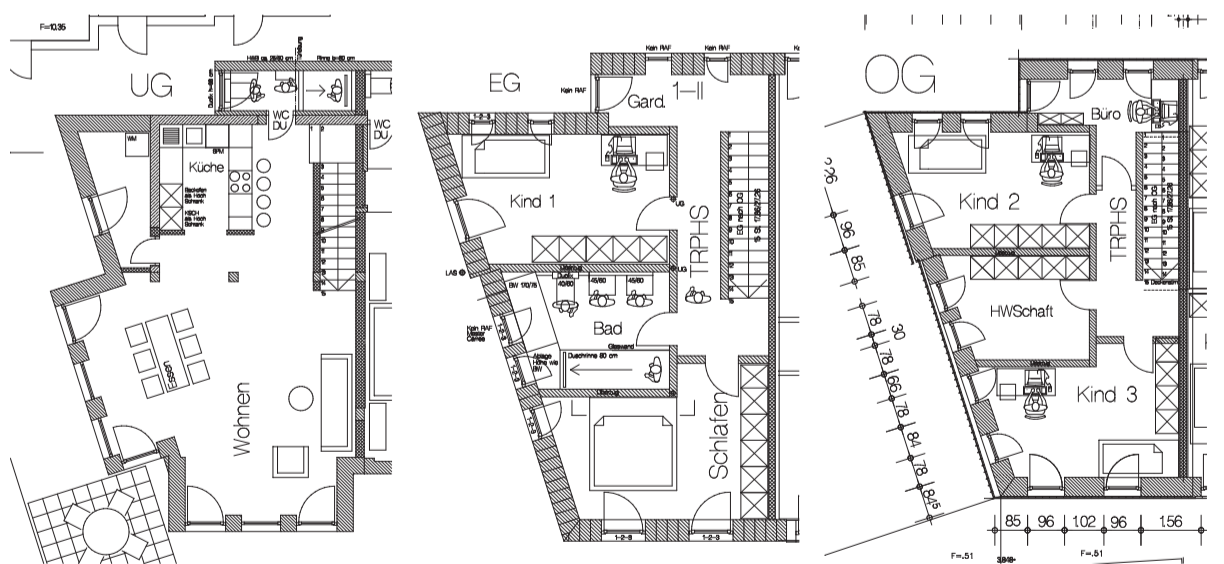

Thalfingen Badberg

Doppelhaushälfte ZUM VERMIETEN

mit zwei Terrassen
und Garten.

Das EG wird mit einer Luft-
Luft-Wärmepumpe beheizt/
gekühlt und ein Gasheiz-
kamin dient zusätzlich als
Heizung, 185 m², 7,5 Zimmer,
drei Geschosse, Gäste-WC
mit Dusche, Stellplatz,
Abstellraum als Kaltraum,
KfW 70 Haus, Holzfenster,
Böden 60/60 Fliese beige

ab sofort

1850 €

Kaltmiete

+ 50 € Nebenkosten

für KW/SW

Verkaufsumme 745.000 €